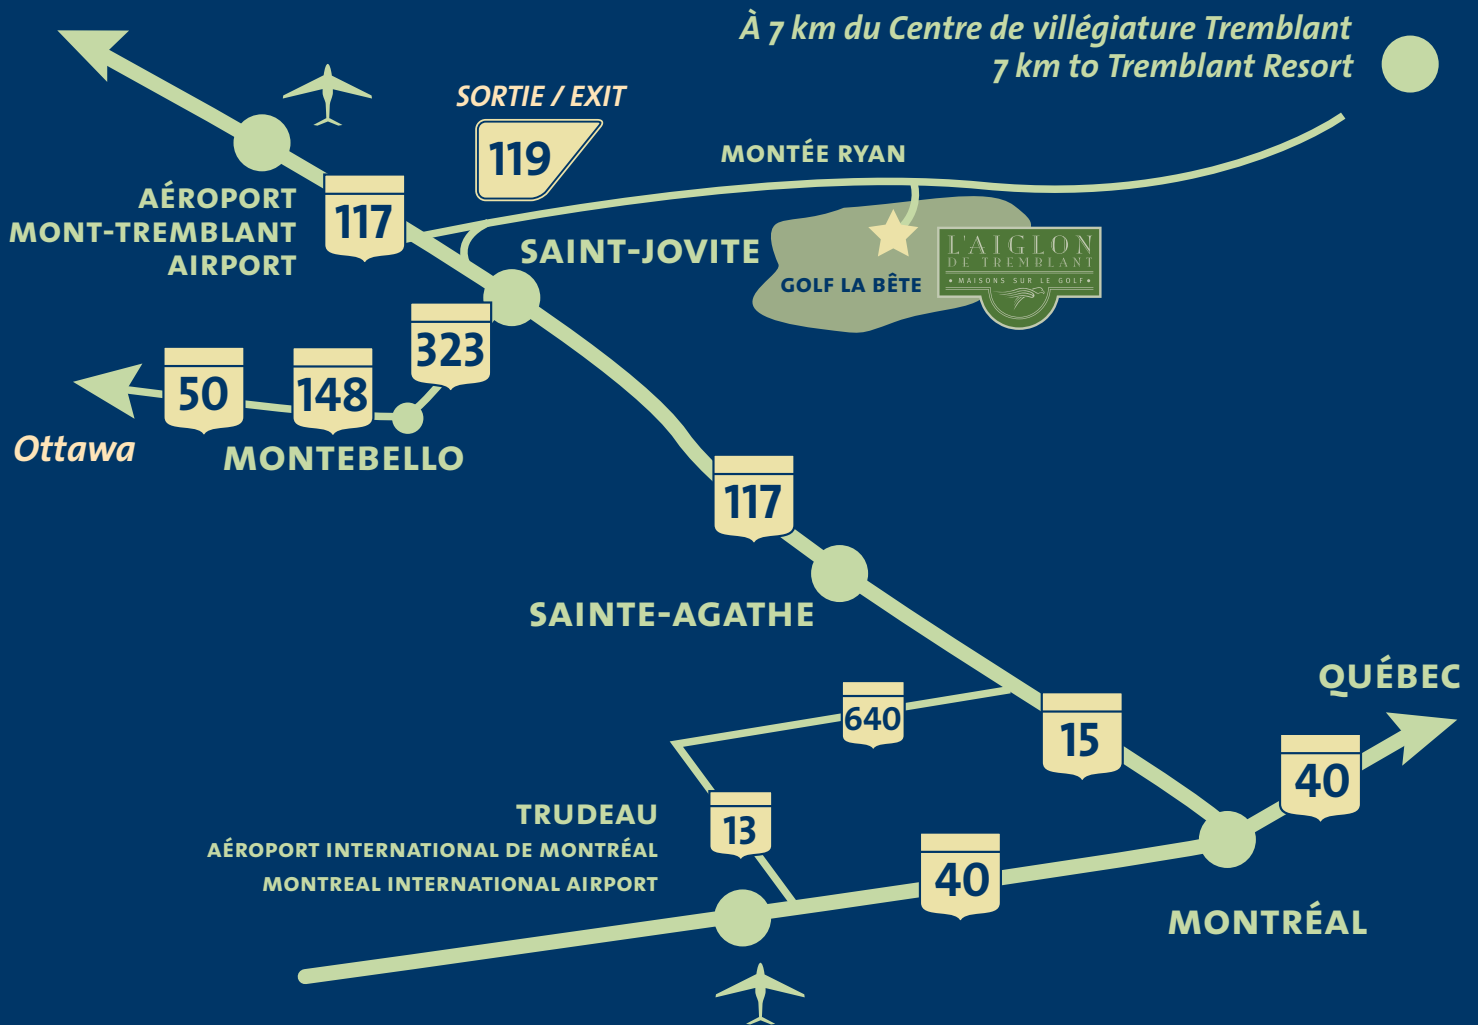

**Mont-Laurier**

À 7 km du Centre de villégiature Tremblant  
7 km to Tremblant Resort

SORTIE / EXIT

119

MONTÉE RYAN

AÉROPORT  
MONT-TREMBLANT  
AIRPORT

117

SAINT-JOVITE

SAINTE-AGATHE

640

15

QUÉBEC

TRUDEAU

13

AÉROPORT INTERNATIONAL DE MONTRÉAL  
MONTREAL INTERNATIONAL AIRPORT

40

40

MONTRÉAL

Suivez la route 117 Nord; traversez le secteur Saint-Jovite, prenez la sortie 119 jusqu'à la Montée Ryan. Suivez la Montée Ryan sur 2 km (1.2 mi) jusqu'à l'entrée du Golf La Bête; 700, Montée Ryan. Suivez les enseignes jusqu'au bureau des ventes de L'Aiglon.

Follow Provincial Autoroute (HWY) 117 North past Saint-Jovite area. 2km (1.2 mi) after Saint-Jovite area, take exit 119 right on Montée Ryan. Follow Montée Ryan approximately 2KM (1.2 mi) to the entrance of La Bête Golf Course at 700 Montée Ryan. Follow signs to L'Aiglon sales office.