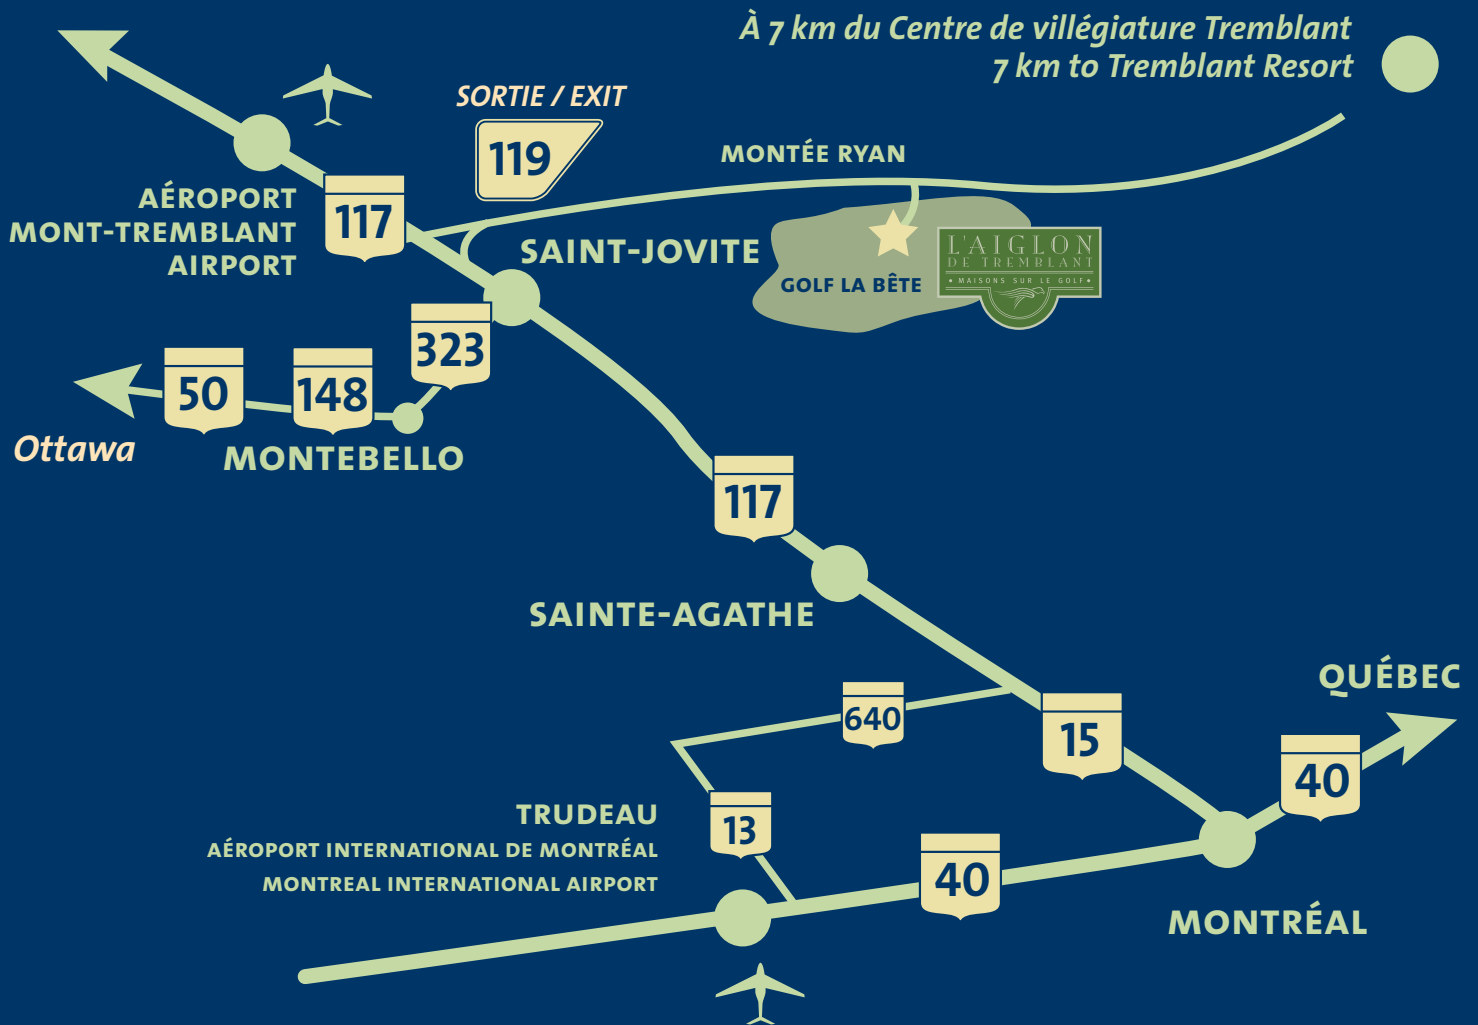

Mont-Laurier

Suivez la route 117 Nord; traversez le secteur Saint-Jovite, prenez la sortie 119 jusqu'à la Montée Ryan. Suivez la Montée Ryan sur 2 km (1.2 mi) jusqu'à l'entrée du Golf La Bête; 700, Montée Ryan. Suivez les enseignes jusqu'au bureau des ventes de L'Aiglon.

Follow Provincial Autoroute (HWY) 117 North past Saint-Jovite area. 2km (1.2 mi) after Saint-Jovite area, take exit 119 right on Montée Ryan. Follow Montée Ryan approximately 2KM (1.2 mi) to the entrance of La Bête Golf Course at 700 Montée Ryan. Follow signs to L'Aiglon sales office.